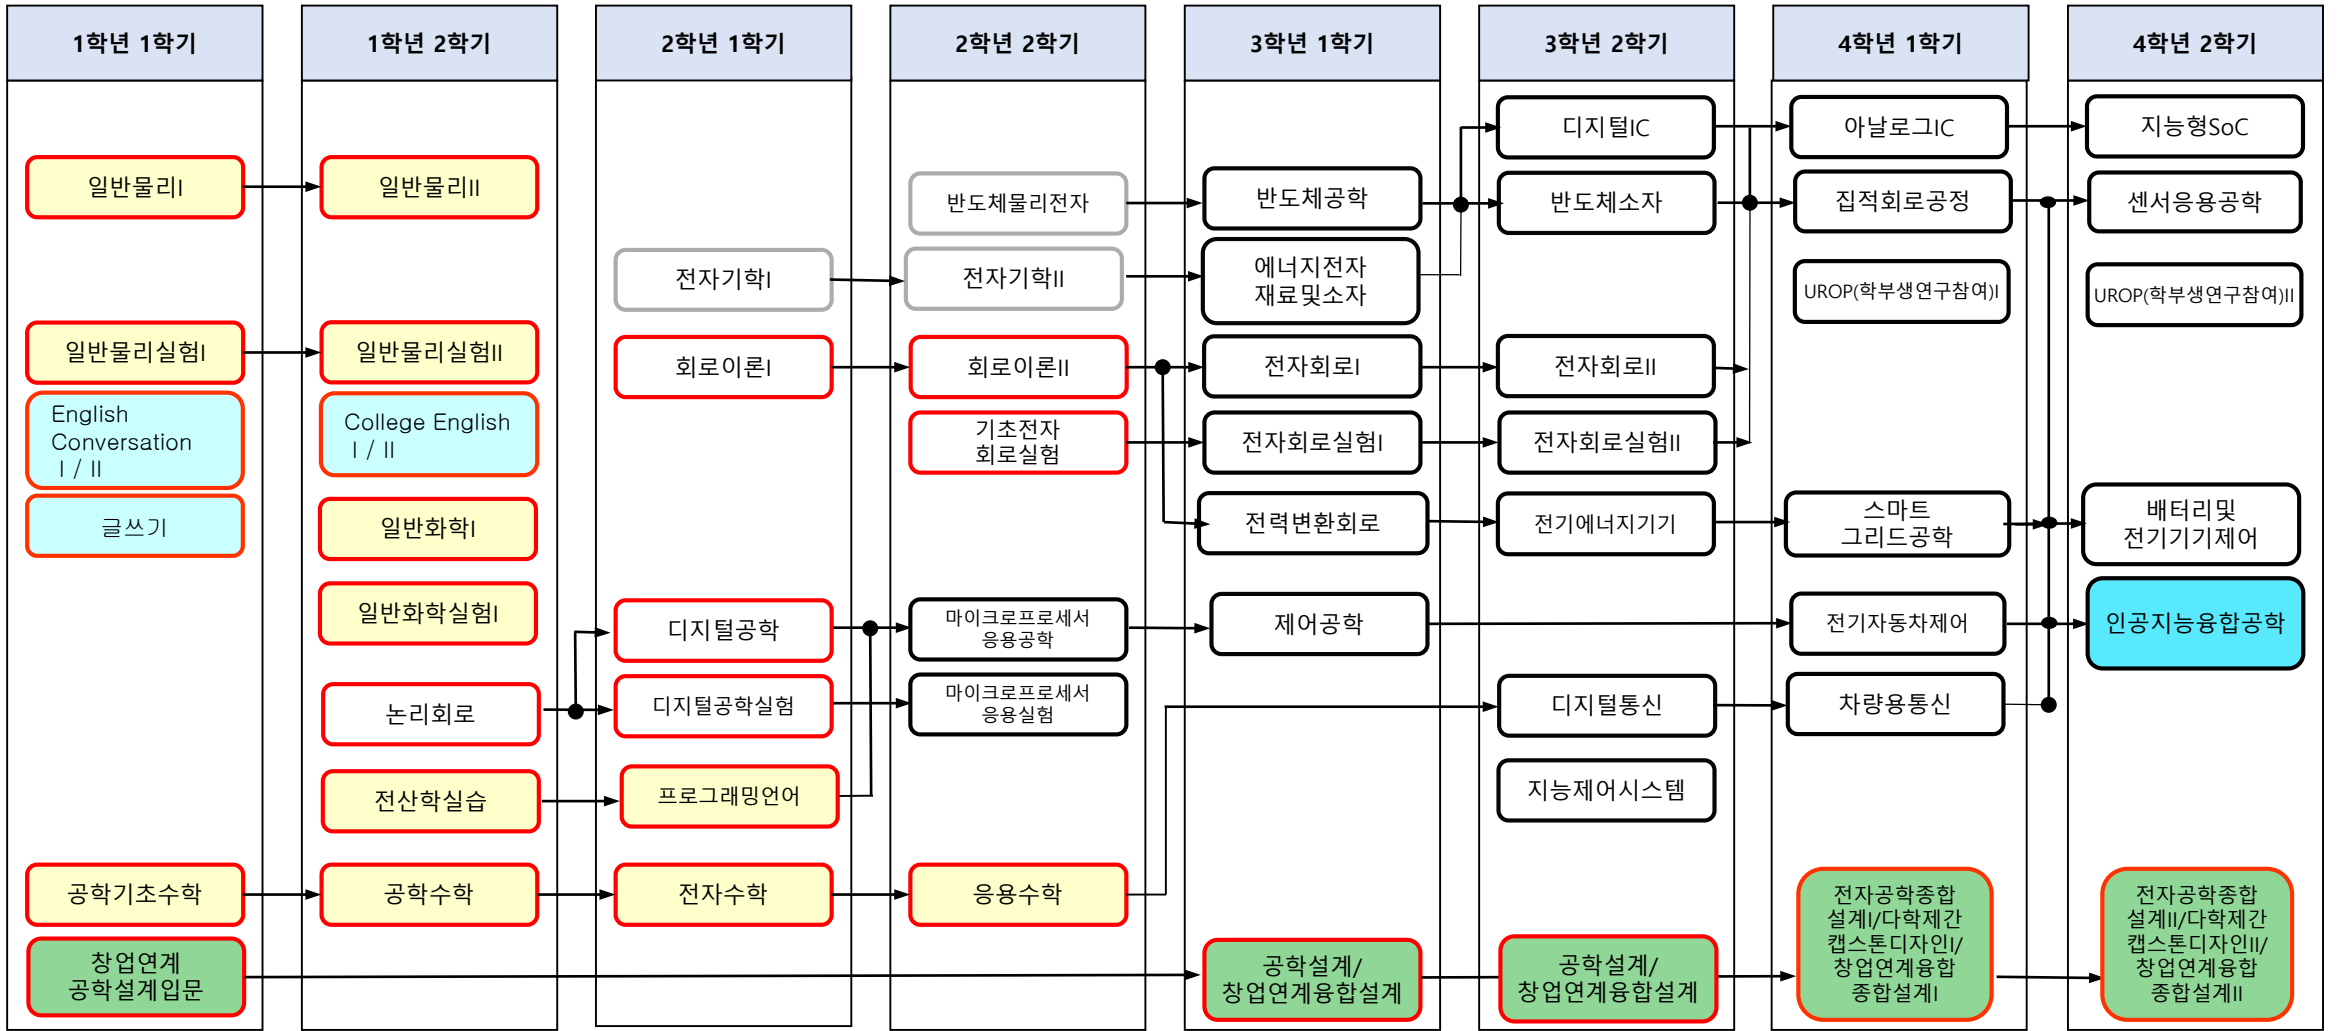

3. 지능전자공학전공 교과목 체계

심화선택
전공선택
심화필수
MSC교과목
설계교과목
전문교양
협동강의